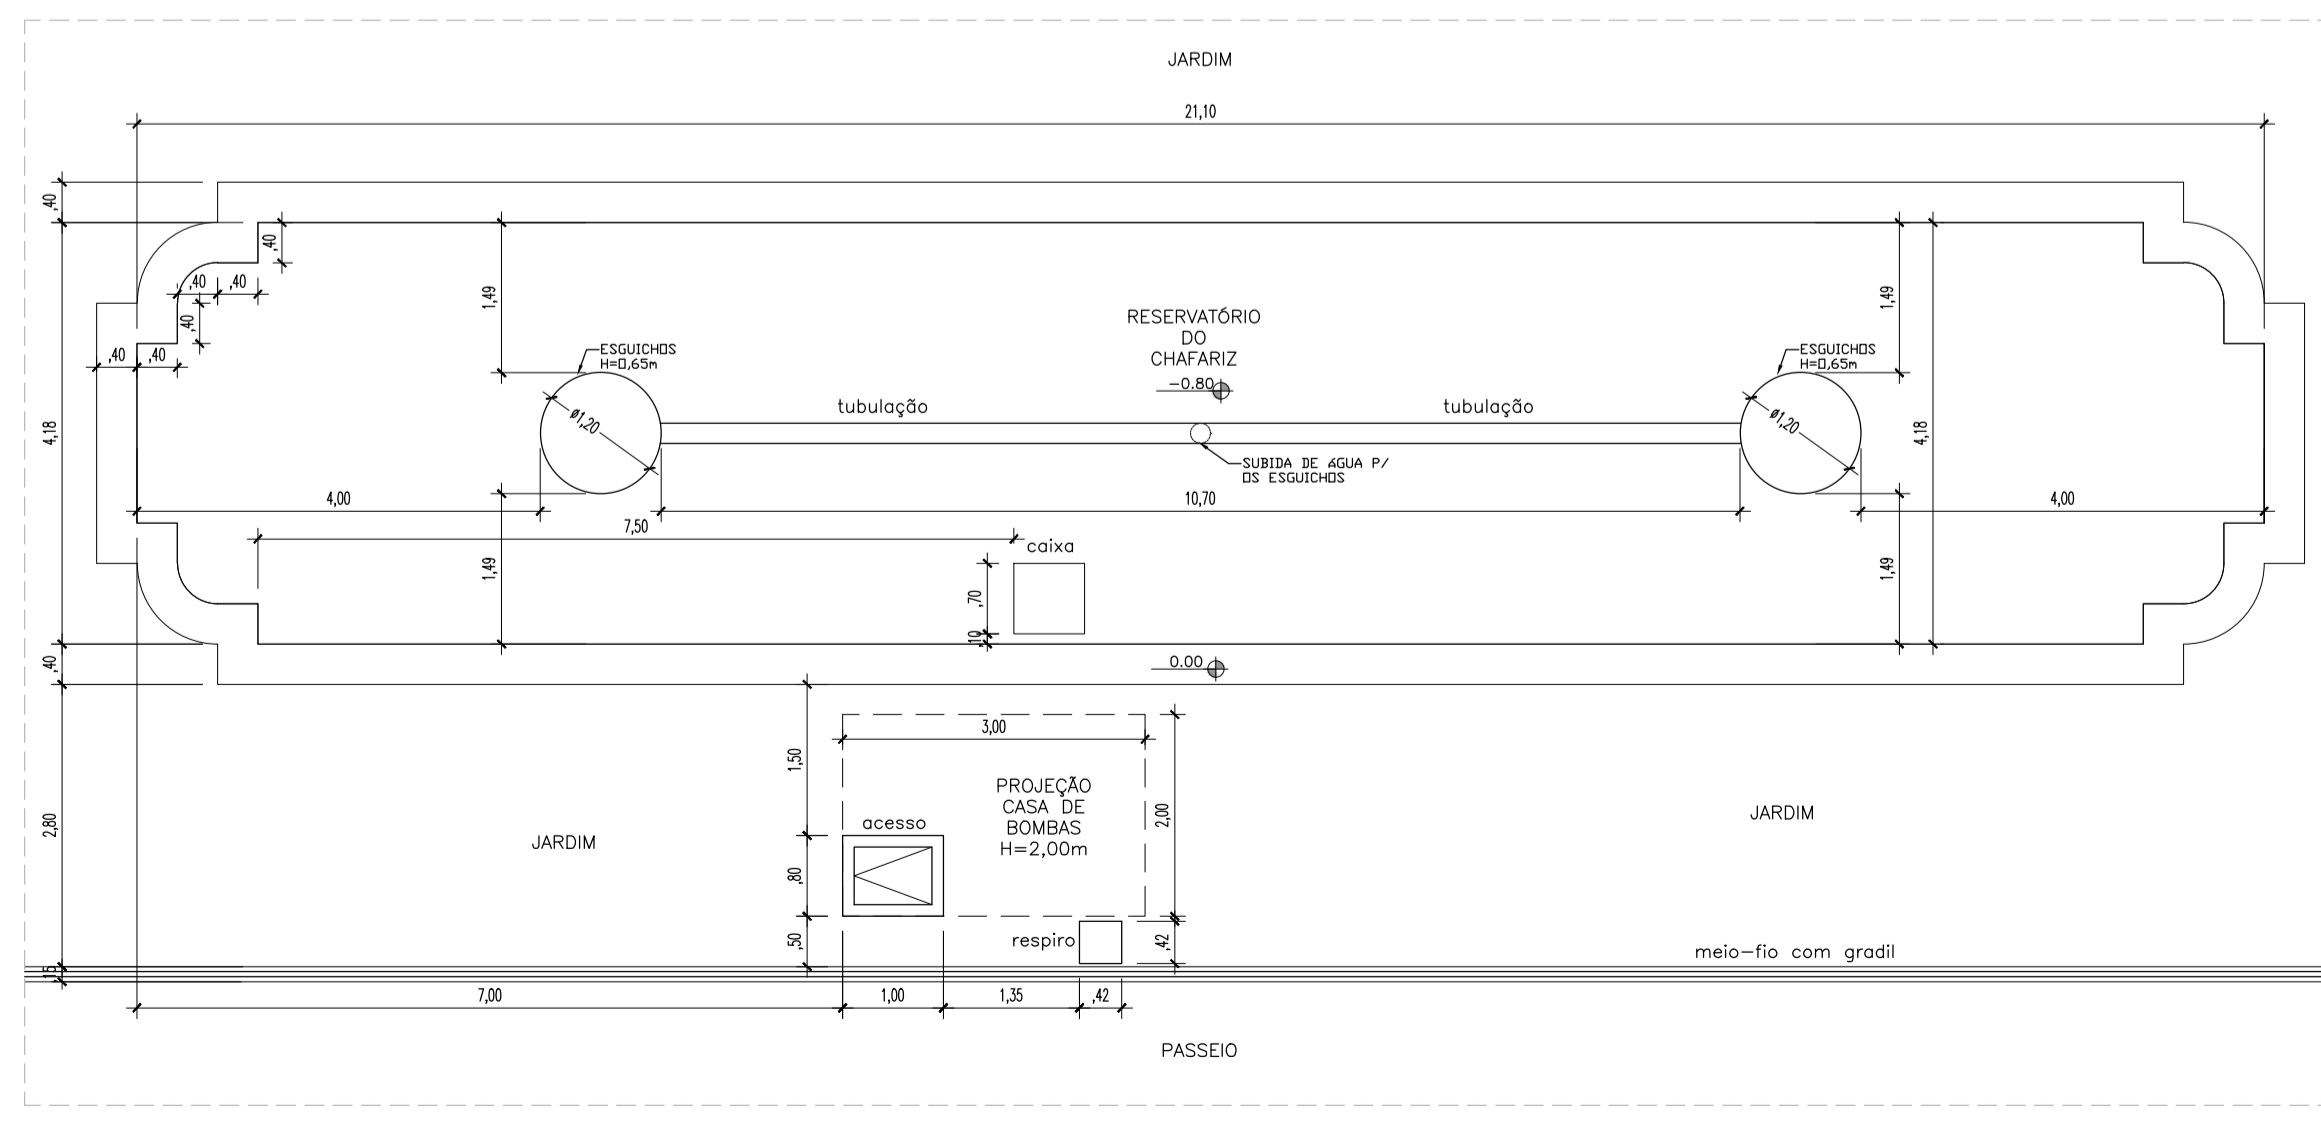

01 PLANTA BAIXA — PDC
ESCALA 1:500

02 PLANTA BAIXA — CHAFARIZ 1
ESCALA 1:75

03 PLANTA BAIXA — CHAFARIZ 2
ESCALA 1:75

MDef	EB	ANO	PROJETO	ITEM	FOLHA
-	-	2023	-	ARQ	ÚNICA
OBRA			LOCAL		DATA
LEVANTAMENTO CHAFARIZES EXTERNOS PDC			PDC — RIO DE JANEIRO—RJ		JUN/2023
PRANCHA			DIM		METRO
-			ESC		INDICADA
AUTOR			VISTO		LEVANTAMENTO
-			AUTOR		-
-			-		-
-			-		-