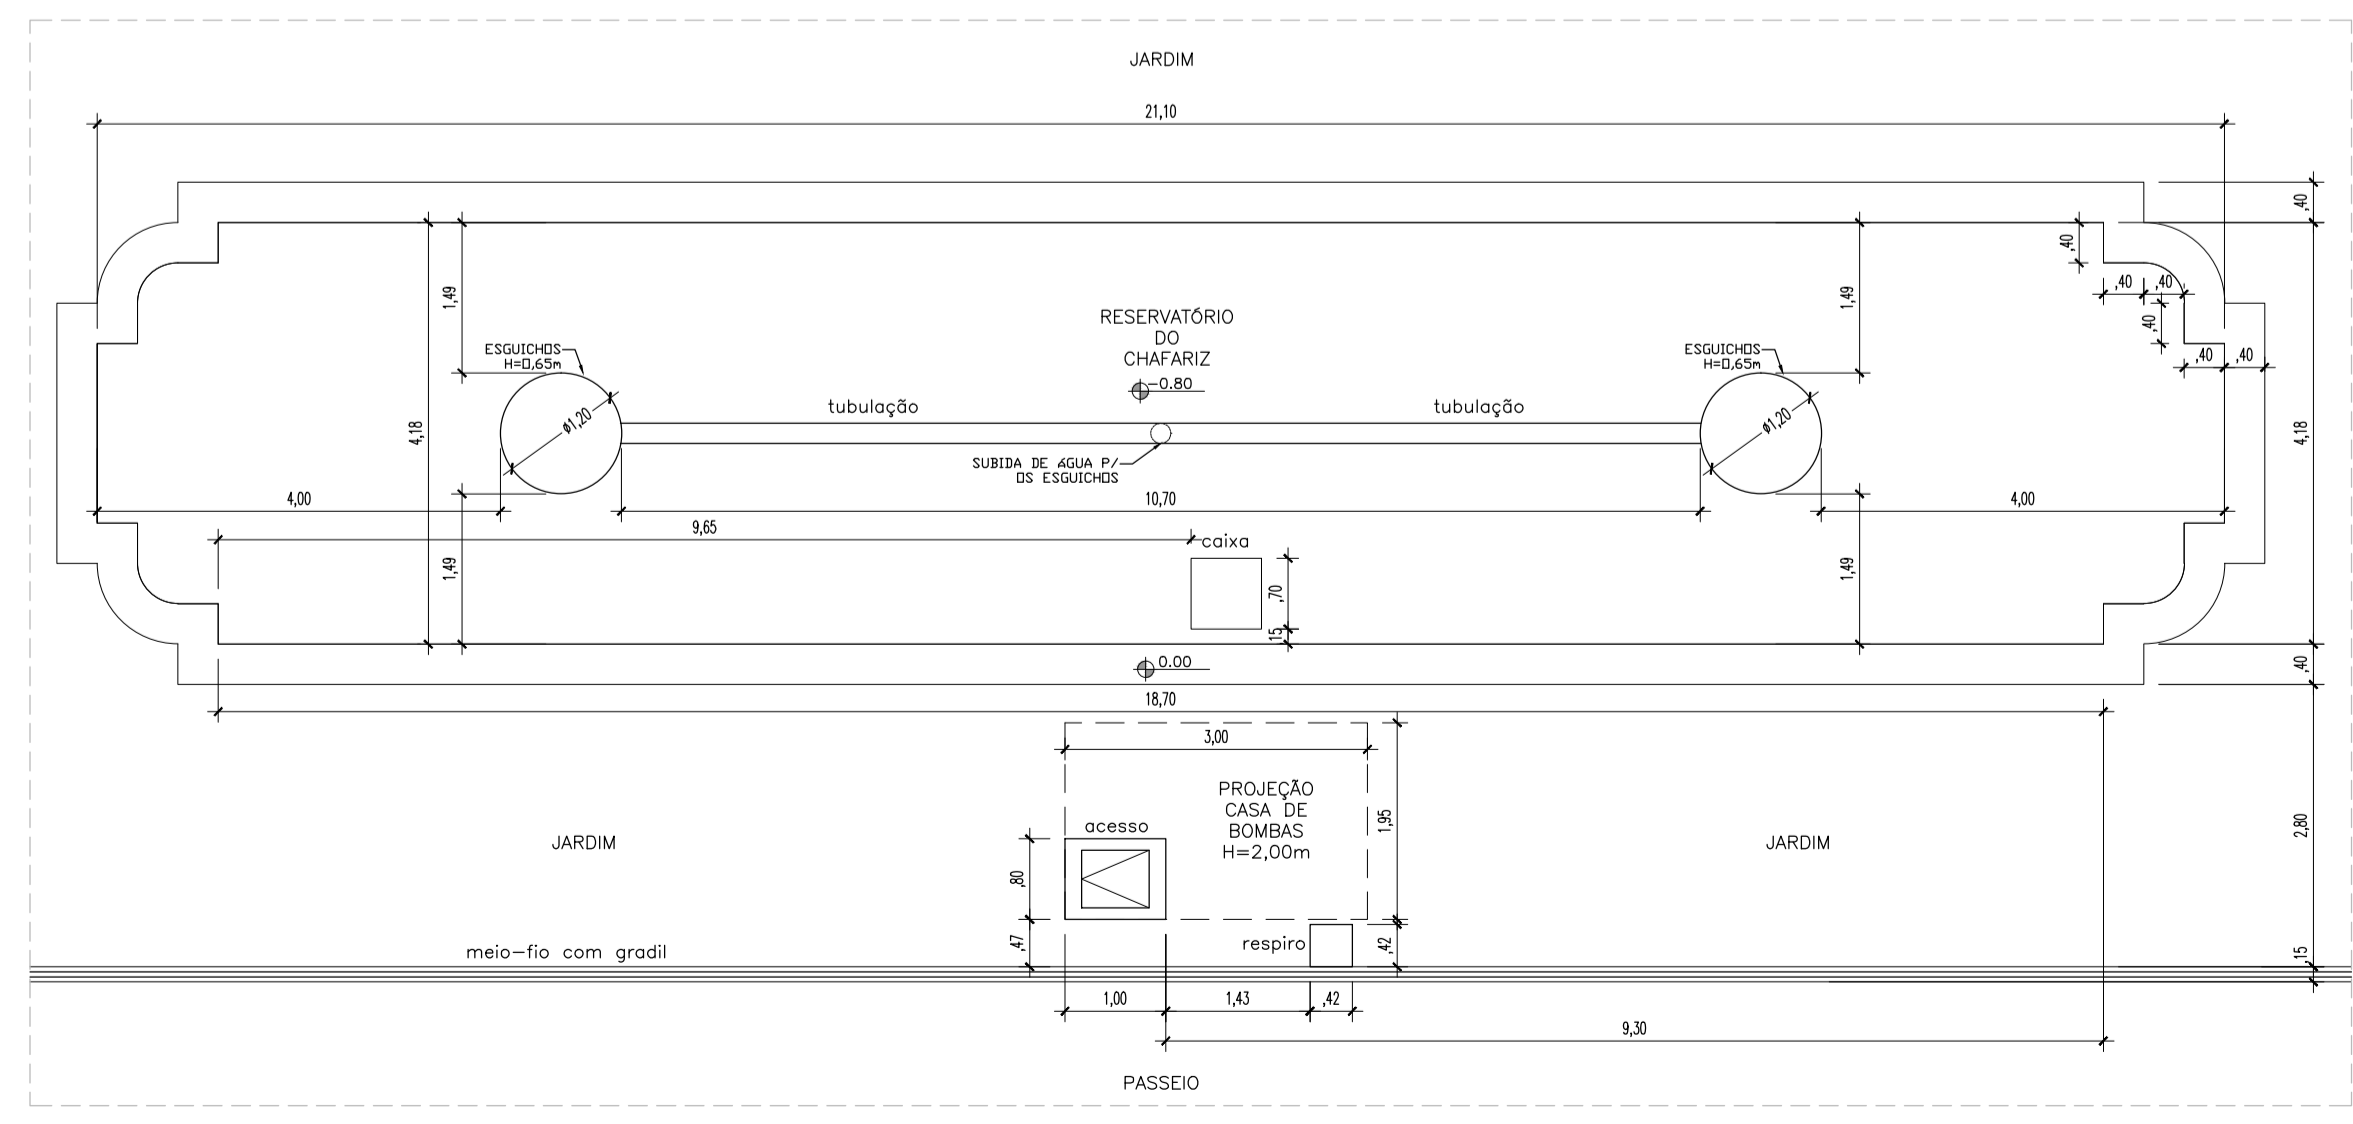

01 PLANTA BAIXA — PDC
ESCALA 1:500

02 PLANTA BAIXA — CHAFARIZ 1
ESCALA 1:75

03 PLANTA BAIXA — CHAFARIZ 2
ESCALA 1:75

MDef	EB	ANO	PROJETO	ITEM	FOLHA
-	-	2023	-	ARQ	ÚNICA
OBRA			LOCAL		DATA
LEVANTAMENTO CHAFARIZES EXTERNOS PDC			PDC — RIO DE JANEIRO—RJ		JUN/2023
PRANCHA			DIM		METRO
-			ESC		INDICADA
AUTOR			VISTO		LEVANTAMENTO
-			AUTOR		-
-			-		-
-			-		-